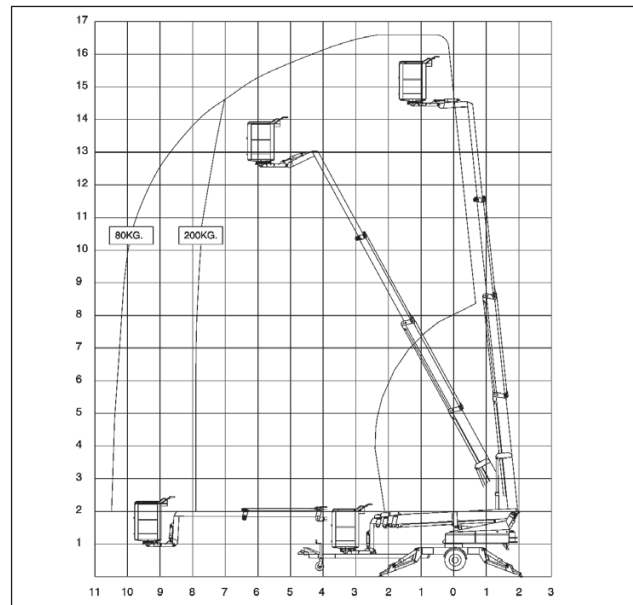

Rost

Lift Vermietung

www.rost-solingen.de · Telefon 02 12 / 20 45 29

1650 EZ Anhängerbühne

Technische Daten

Transportabmessung:

Länge 6,75 m, Breite 1,70 m, Höhe 2,10 m

Arbeitsbereich:

max. Arbeitshöhe: 16,50 m

max. seitliche Reichweite: 10,50 m

Schwenkbereich: 2 x 40°

max. Korblast: 200 kg

Korbmaße: 1,25 x 0,80 x 1,10 m

Schwenkbarer Korb: ja 2 x 40°

Abstützbreite: (hydraulisch) 4,20 m

Sonstiges:

Eigengewicht: 1.925 kg

Steckdose im Korb: ja

Stromversorgung: 220V / 16A / 4,3 kW

Batterie: nein

Führerscheinklasse: BE oder 3