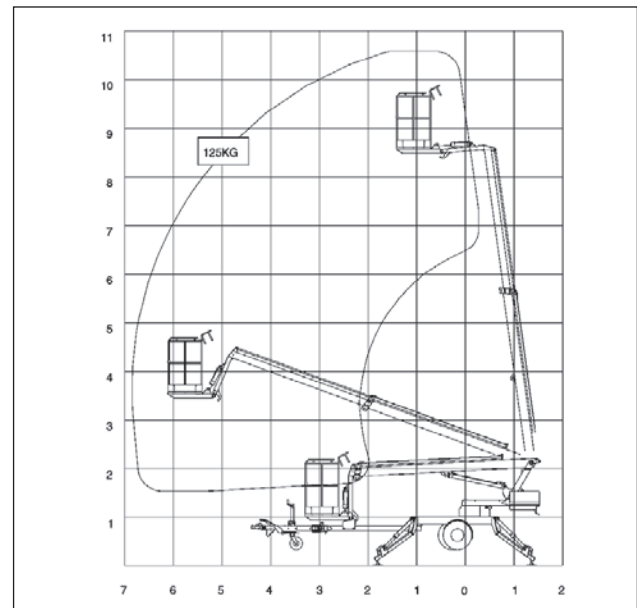

Rost

Lift Vermietung

www.rost-solingen.de · Telefon 02 12 / 20 45 29

1050 EZ Anhängerbühne

Technische Daten

Transportabmessung:

Länge 5,90 m, Breite 1,20 (0,78) m, Höhe 1,95 m

Arbeitsbereich:

max. Arbeitshöhe: 10,50 m

max. seitliche Reichweite: 6,80 m bei 125 kg

Schwenkbereich: 2 x 355°

max. Korblast: 125 kg

Korbmaße: 0,70 x 0,70 x 1,10 m

Schwenkbarer Korb: nein

Abstützbreite: (hydraulisch) 3,60 m

Sonstiges:

Eigengewicht: 995 kg

Steckdose im Korb: ja

Stromversorgung: 220V / 16A

Batterie: nein

Führerscheinklasse: BE oder 3