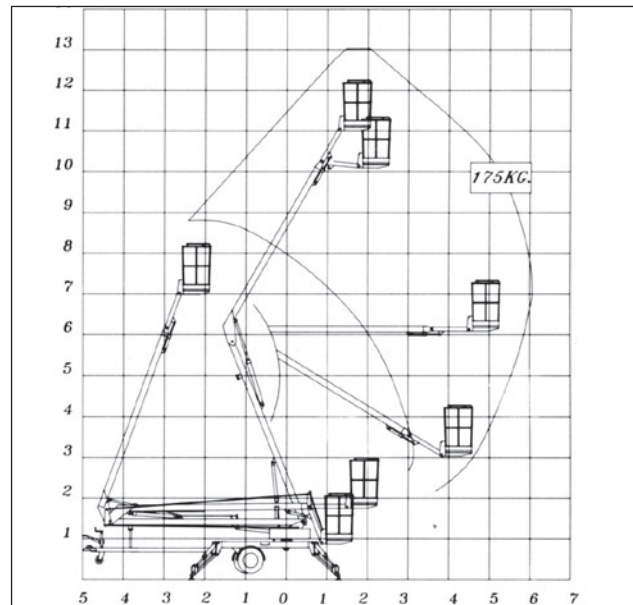

Rost

Lift Vermietung

www.rost-solingen.de · Telefon 02 12 / 20 45 29

13000 EX Anhängerbühne

Technische Daten

Transportabmessung:

Länge 6,60 m, Breite 1,60 (1,10) m, Höhe 1,97 m

Arbeitsbereich:

max. Arbeitshöhe: 13,00 m

max. seitliche Reichweite: 6,20 m

Schwenkbereich: 2 x 400°

max. Korblast: 175 kg

Korbmaße: 1,10 x 0,60 x 1,10 m

Schwenkbarer Korb: nein

Abstützbreite: (hydraulisch) 3,70 m

Sonstiges: