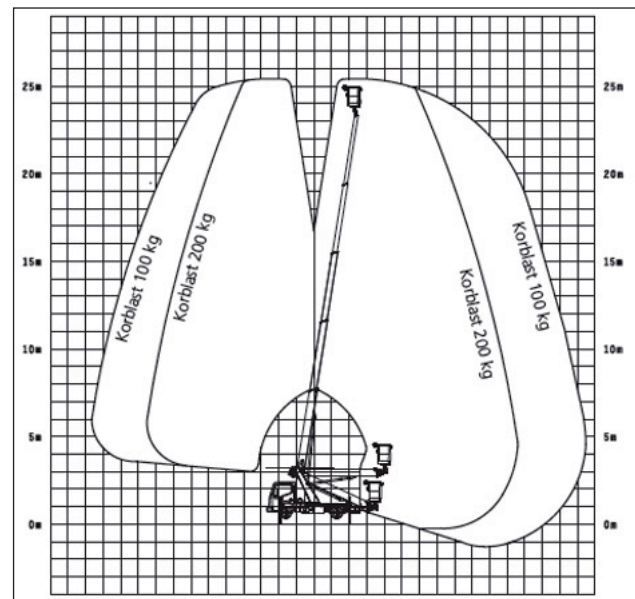

Rost

Lift Vermietung

www.rost-solingen.de · Telefon 02 12 / 20 45 29

P 260 B LKW-Bühne (Führerscheinklasse B)

Technische Daten

max. Arbeitshöhe 25,6 m

max. Bodenhöhe 23,6 m

Länge in Transportstellung: 6,68 m

Breite in Transportstellung: 2,15 m

Höhe in Transportstellung: 2,95 m

Böschungswinkel 9°

4 hydraulische ausfahrbare Vertikalstützen

Abstützbreite max./ min.: 3,4 m / 2,15 m

Max. zulässige Aufstellneigung: 5°

Schwenkbereich: 500°

max. zulässige Korblast: 200 kg